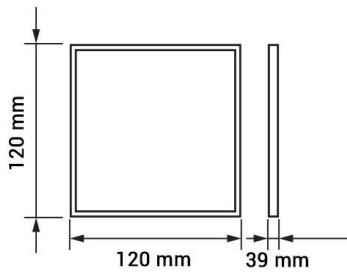

LED Surface Panel Square

Potenza

24W

Colore della luce

Neutral
White
(NW)

CE

RoHS

Specifiche tecniche

Numero di catalogo	2257
Angolo del fascio luminoso	120°
Marchio	Optonica
Codice Prodotto	DL18-A1
Codice Colore	845
Designazione del colore	Neutral White (NW)

Temperatura colore correlata	4500K
Dimmerabile	No
EAN Codice	3800156622579
Consumo energetico	24 kWh/1000h
Etichetta di efficienza energetica	F
Flux	1920 lm
flusso per watt	80lm/W
Input voltage	AC180-260V
Instant On	0.2s
IP	20
Articoli per scatola	10
Articoli per confezione	1
Durata	25 000 Hours
Flusso luminoso residuo al termine del periodo di funzionamento	70%
Materiale	Aluminium
Cicli di accensione / spegnimento	25 000x
Frequenza operativa	50-60Hz
Potenza	24W
Power factor	0.5
Ra \geq	80
Dimensioni della confezione	310x305x45 mm
Dimensioni del prodotto	300x300x39 mm
Temperatura	-30°C / +50°C
Garanzia	2 Years
potenza equivalente	192W
Weight of Product	1.080 kg.