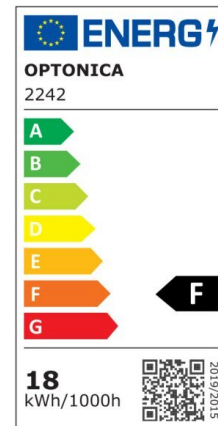

LED Surface Panel Square

Potenza

24W

Colore della luce

Neutral
White
(NW)

CE

RoHS

Specifiche tecniche

Numero di catalogo	2257
Angolo del fascio luminoso	120°
Marchio	Optonica
Codice Prodotto	DL18-A1
Codice Colore	845
Designazione del colore	Neutral White (NW)

Temperatura colore correlata	4500K
Dimmerabile	No
EAN Codice	3800156622579
Consumo energetico	24 kWh/1000h
Etichetta di efficienza energetica	F
Flux	1920 lm
flusso per watt	80lm/W
Input voltage	AC180-260V
Instant On	0.2s
IP	20
Articoli per scatola	10
Articoli per confezione	1
Durata	25 000 Hours
Flusso luminoso residuo al termine del periodo di funzionamento	70%
Materiale	Aluminium
Cicli di accensione / spegnimento	25 000x
Frequenza operativa	50-60Hz
Potenza	24W
Power factor	0.5
Ra \geq	80
Dimensioni della confezione	310x305x45 mm
Dimensioni del prodotto	300x300x39 mm
Temperatura	-30°C / +50°C
Garanzia	2 Years
potenza equivalente	192W
Weight of Product	1.080 kg.