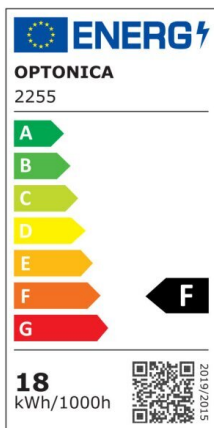

LED Surface Panel Square

Potenza

24W

Colore della luce

Neutral
White
(NW)

CE

RoHS

Specifiche tecniche

Numero di catalogo	2257
Angolo del fascio luminoso	120°
Marchio	Optonica
Codice Prodotto	DL18-A1
Codice Colore	845
Designazione del colore	Neutral White (NW)

Temperatura colore correlata	4500K
Dimmerabile	No
EAN Codice	3800156622579
Consumo energetico	24 kWh/1000h
Etichetta di efficienza energetica	F
Flux	1920 lm
flusso per watt	80lm/W
Input voltage	AC180-260V
Instant On	0.2s
IP	20
Articoli per scatola	10
Articoli per confezione	1
Durata	25 000 Hours
Flusso luminoso residuo al termine del periodo di funzionamento	70%
Materiale	Aluminium
Cicli di accensione / spegnimento	25 000x
Frequenza operativa	50-60Hz
Potenza	24W
Power factor	0.5
Ra \geq	80
Dimensioni della confezione	310x305x45 mm
Dimensioni del prodotto	300x300x39 mm
Temperatura	-30°C / +50°C
Garanzia	2 Years
potenza equivalente	192W
Weight of Product	1.080 kg.