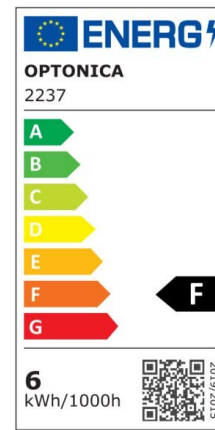

LED Surface Panel Square

Potenza

24W

Colore della luce

Neutral
White
(NW)

CE

RoHS

Specifiche tecniche

Numero di catalogo	2257
Angolo del fascio luminoso	120°
Marchio	Optonica
Codice Prodotto	DL18-A1
Codice Colore	845
Designazione del colore	Neutral White (NW)

Temperatura colore correlata	4500K
Dimmerabile	No
EAN Codice	3800156622579
Consumo energetico	24 kWh/1000h
Etichetta di efficienza energetica	F
Flux	1920 lm
flusso per watt	80lm/W
Input voltage	AC180-260V
Instant On	0.2s
IP	20
Articoli per scatola	10
Articoli per confezione	1
Durata	25 000 Hours
Flusso luminoso residuo al termine del periodo di funzionamento	70%
Materiale	Aluminium
Cicli di accensione / spegnimento	25 000x
Frequenza operativa	50-60Hz
Potenza	24W
Power factor	0.5
Ra \geq	80
Dimensioni della confezione	310x305x45 mm
Dimensioni del prodotto	300x300x39 mm
Temperatura	-30°C / +50°C
Garanzia	2 Years
potenza equivalente	192W
Weight of Product	1.080 kg.