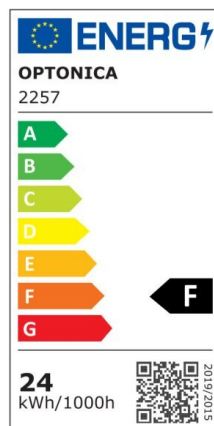

LED Surface Panel Square

Potenza

24W

Colore della luce

Neutral
White
(NW)

CE

RoHS

Specifiche tecniche

Numero di catalogo	2257
Angolo del fascio luminoso	120°
Marchio	Optonica
Codice Prodotto	DL18-A1
Codice Colore	845
Designazione del colore	Neutral White (NW)

Temperatura colore correlata	4500K
Dimmerabile	No
EAN Codice	3800156622579
Consumo energetico	24 kWh/1000h
Etichetta di efficienza energetica	F
Flux	1920 lm
flusso per watt	80lm/W
Input voltage	AC180-260V
Instant On	0.2s
IP	20
Articoli per scatola	10
Articoli per confezione	1
Durata	25 000 Hours
Flusso luminoso residuo al termine del periodo di funzionamento	70%
Materiale	Aluminium
Cicli di accensione / spegnimento	25 000x
Frequenza operativa	50-60Hz
Potenza	24W
Power factor	0.5
Ra \geq	80
Dimensioni della confezione	310x305x45 mm
Dimensioni del prodotto	300x300x39 mm
Temperatura	-30°C / +50°C
Garanzia	2 Years
potenza equivalente	192W
Weight of Product	1.080 kg.