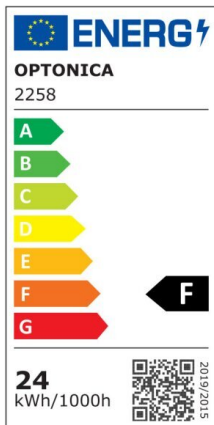

LED Surface Panel Square

Potenza

24W

Colore della luce

Neutral
White
(NW)

CE

RoHS

Specifiche tecniche

Numero di catalogo	2257
Angolo del fascio luminoso	120°
Marchio	Optonica
Codice Prodotto	DL18-A1
Codice Colore	845
Designazione del colore	Neutral White (NW)

Temperatura colore correlata	4500K
Dimmerabile	No
EAN Codice	3800156622579
Consumo energetico	24 kWh/1000h
Etichetta di efficienza energetica	F
Flux	1920 lm
flusso per watt	80lm/W
Input voltage	AC180-260V
Instant On	0.2s
IP	20
Articoli per scatola	10
Articoli per confezione	1
Durata	25 000 Hours
Flusso luminoso residuo al termine del periodo di funzionamento	70%
Materiale	Aluminium
Cicli di accensione / spegnimento	25 000x
Frequenza operativa	50-60Hz
Potenza	24W
Power factor	0.5
Ra \geq	80
Dimensioni della confezione	310x305x45 mm
Dimensioni del prodotto	300x300x39 mm
Temperatura	-30°C / +50°C
Garanzia	2 Years
potenza equivalente	192W
Weight of Product	1.080 kg.