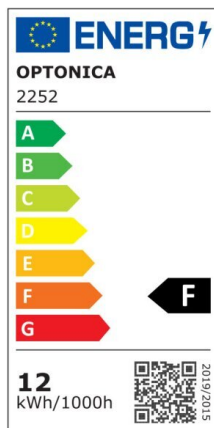

LED Surface Panel Square

Potenza

24W

Colore della luce

Neutral
White
(NW)

CE

RoHS

Specifiche tecniche

Numero di catalogo	2257
Angolo del fascio luminoso	120°
Marchio	Optonica
Codice Prodotto	DL18-A1
Codice Colore	845
Designazione del colore	Neutral White (NW)

Temperatura colore correlata	4500K
Dimmerabile	No
EAN Codice	3800156622579
Consumo energetico	24 kWh/1000h
Etichetta di efficienza energetica	F
Flux	1920 lm
flusso per watt	80lm/W
Input voltage	AC180-260V
Instant On	0.2s
IP	20
Articoli per scatola	10
Articoli per confezione	1
Durata	25 000 Hours
Flusso luminoso residuo al termine del periodo di funzionamento	70%
Materiale	Aluminium
Cicli di accensione / spegnimento	25 000x
Frequenza operativa	50-60Hz
Potenza	24W
Power factor	0.5
Ra \geq	80
Dimensioni della confezione	310x305x45 mm
Dimensioni del prodotto	300x300x39 mm
Temperatura	-30°C / +50°C
Garanzia	2 Years
potenza equivalente	192W
Weight of Product	1.080 kg.