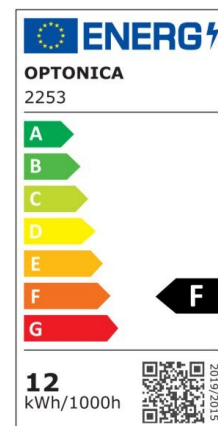

LED Surface Panel Square

Potenza

24W

Colore della luce

Neutral
White
(NW)

CE

RoHS

Specifiche tecniche

Numero di catalogo	2257
Angolo del fascio luminoso	120°
Marchio	Optonica
Codice Prodotto	DL18-A1
Codice Colore	845
Designazione del colore	Neutral White (NW)

Temperatura colore correlata	4500K
Dimmerabile	No
EAN Codice	3800156622579
Consumo energetico	24 kWh/1000h
Etichetta di efficienza energetica	F
Flux	1920 lm
flusso per watt	80lm/W
Input voltage	AC180-260V
Instant On	0.2s
IP	20
Articoli per scatola	10
Articoli per confezione	1
Durata	25 000 Hours
Flusso luminoso residuo al termine del periodo di funzionamento	70%
Materiale	Aluminium
Cicli di accensione / spegnimento	25 000x
Frequenza operativa	50-60Hz
Potenza	24W
Power factor	0.5
Ra \geq	80
Dimensioni della confezione	310x305x45 mm
Dimensioni del prodotto	300x300x39 mm
Temperatura	-30°C / +50°C
Garanzia	2 Years
potenza equivalente	192W
Weight of Product	1.080 kg.