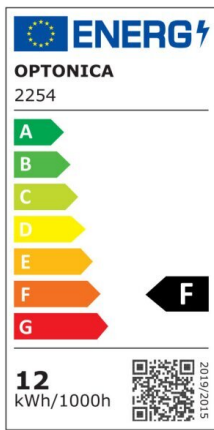

LED Surface Panel Square

Potenza

24W

Colore della luce

Neutral
White
(NW)

CE

RoHS

Specifiche tecniche

Numero di catalogo	2257
Angolo del fascio luminoso	120°
Marchio	Optonica
Codice Prodotto	DL18-A1
Codice Colore	845
Designazione del colore	Neutral White (NW)

Temperatura colore correlata	4500K
Dimmerabile	No
EAN Codice	3800156622579
Consumo energetico	24 kWh/1000h
Etichetta di efficienza energetica	F
Flux	1920 lm
flusso per watt	80lm/W
Input voltage	AC180-260V
Instant On	0.2s
IP	20
Articoli per scatola	10
Articoli per confezione	1
Durata	25 000 Hours
Flusso luminoso residuo al termine del periodo di funzionamento	70%
Materiale	Aluminium
Cicli di accensione / spegnimento	25 000x
Frequenza operativa	50-60Hz
Potenza	24W
Power factor	0.5
Ra \geq	80
Dimensioni della confezione	310x305x45 mm
Dimensioni del prodotto	300x300x39 mm
Temperatura	-30°C / +50°C
Garanzia	2 Years
potenza equivalente	192W
Weight of Product	1.080 kg.