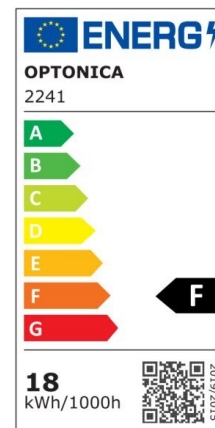

LED Surface Panel Square

Potenza

24W

Colore della luce

Neutral
White
(NW)

CE

RoHS

Specifiche tecniche

Numero di catalogo	2257
Angolo del fascio luminoso	120°
Marchio	Optonica
Codice Prodotto	DL18-A1
Codice Colore	845
Designazione del colore	Neutral White (NW)

Temperatura colore correlata	4500K
Dimmerabile	No
EAN Codice	3800156622579
Consumo energetico	24 kWh/1000h
Etichetta di efficienza energetica	F
Flux	1920 lm
flusso per watt	80lm/W
Input voltage	AC180-260V
Instant On	0.2s
IP	20
Articoli per scatola	10
Articoli per confezione	1
Durata	25 000 Hours
Flusso luminoso residuo al termine del periodo di funzionamento	70%
Materiale	Aluminium
Cicli di accensione / spegnimento	25 000x
Frequenza operativa	50-60Hz
Potenza	24W
Power factor	0.5
Ra \geq	80
Dimensioni della confezione	310x305x45 mm
Dimensioni del prodotto	300x300x39 mm
Temperatura	-30°C / +50°C
Garanzia	2 Years
potenza equivalente	192W
Weight of Product	1.080 kg.