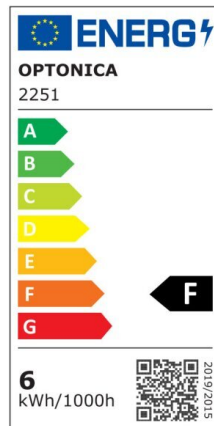

LED Surface Panel Square

Potenza

24W

Colore della luce

Neutral
White
(NW)

CE

RoHS

Specifiche tecniche

Numero di catalogo	2257
Angolo del fascio luminoso	120°
Marchio	Optonica
Codice Prodotto	DL18-A1
Codice Colore	845
Designazione del colore	Neutral White (NW)

Temperatura colore correlata	4500K
Dimmerabile	No
EAN Codice	3800156622579
Consumo energetico	24 kWh/1000h
Etichetta di efficienza energetica	F
Flux	1920 lm
flusso per watt	80lm/W
Input voltage	AC180-260V
Instant On	0.2s
IP	20
Articoli per scatola	10
Articoli per confezione	1
Durata	25 000 Hours
Flusso luminoso residuo al termine del periodo di funzionamento	70%
Materiale	Aluminium
Cicli di accensione / spegnimento	25 000x
Frequenza operativa	50-60Hz
Potenza	24W
Power factor	0.5
Ra \geq	80
Dimensioni della confezione	310x305x45 mm
Dimensioni del prodotto	300x300x39 mm
Temperatura	-30°C / +50°C
Garanzia	2 Years
potenza equivalente	192W
Weight of Product	1.080 kg.