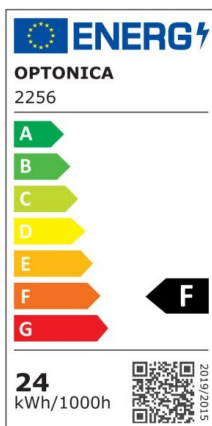

LED Surface Panel Square

Potenza

24W

Colore della luce

Neutral
White
(NW)

CE

RoHS

Specifiche tecniche

Numero di catalogo	2257
Angolo del fascio luminoso	120°
Marchio	Optonica
Codice Prodotto	DL18-A1
Codice Colore	845
Designazione del colore	Neutral White (NW)

Temperatura colore correlata	4500K
Dimmerabile	No
EAN Codice	3800156622579
Consumo energetico	24 kWh/1000h
Etichetta di efficienza energetica	F
Flux	1920 lm
flusso per watt	80lm/W
Input voltage	AC180-260V
Instant On	0.2s
IP	20
Articoli per scatola	10
Articoli per confezione	1
Durata	25 000 Hours
Flusso luminoso residuo al termine del periodo di funzionamento	70%
Materiale	Aluminium
Cicli di accensione / spegnimento	25 000x
Frequenza operativa	50-60Hz
Potenza	24W
Power factor	0.5
Ra \geq	80
Dimensioni della confezione	310x305x45 mm
Dimensioni del prodotto	300x300x39 mm
Temperatura	-30°C / +50°C
Garanzia	2 Years
potenza equivalente	192W
Weight of Product	1.080 kg.