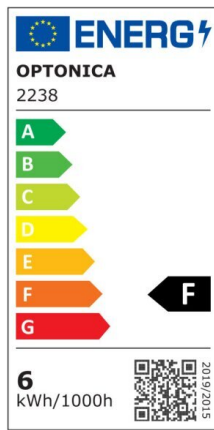

LED Surface Panel Square

Potenza

24W

Colore della luce

Neutral
White
(NW)

CE

RoHS

Specifiche tecniche

Numero di catalogo	2257
Angolo del fascio luminoso	120°
Marchio	Optonica
Codice Prodotto	DL18-A1
Codice Colore	845
Designazione del colore	Neutral White (NW)

Temperatura colore correlata	4500K
Dimmerabile	No
EAN Codice	3800156622579
Consumo energetico	24 kWh/1000h
Etichetta di efficienza energetica	F
Flux	1920 lm
flusso per watt	80lm/W
Input voltage	AC180-260V
Instant On	0.2s
IP	20
Articoli per scatola	10
Articoli per confezione	1
Durata	25 000 Hours
Flusso luminoso residuo al termine del periodo di funzionamento	70%
Materiale	Aluminium
Cicli di accensione / spegnimento	25 000x
Frequenza operativa	50-60Hz
Potenza	24W
Power factor	0.5
Ra \geq	80
Dimensioni della confezione	310x305x45 mm
Dimensioni del prodotto	300x300x39 mm
Temperatura	-30°C / +50°C
Garanzia	2 Years
potenza equivalente	192W
Weight of Product	1.080 kg.