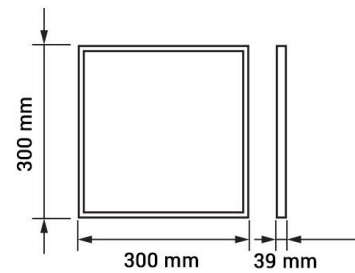

LED Surface Panel Square

Potenza

24W

Colore della luce

Neutral
White
(NW)

CE

RoHS

Specifiche tecniche

Numero di catalogo	2257
Angolo del fascio luminoso	120°
Marchio	Optonica
Codice Prodotto	DL18-A1
Codice Colore	845
Designazione del colore	Neutral White (NW)

Temperatura colore correlata	4500K
Dimmerabile	No
EAN Codice	3800156622579
Consumo energetico	24 kWh/1000h
Etichetta di efficienza energetica	F
Flux	1920 lm
flusso per watt	80lm/W
Input voltage	AC180-260V
Instant On	0.2s
IP	20
Articoli per scatola	10
Articoli per confezione	1
Durata	25 000 Hours
Flusso luminoso residuo al termine del periodo di funzionamento	70%
Materiale	Aluminium
Cicli di accensione / spegnimento	25 000x
Frequenza operativa	50-60Hz
Potenza	24W
Power factor	0.5
Ra \geq	80
Dimensioni della confezione	310x305x45 mm
Dimensioni del prodotto	300x300x39 mm
Temperatura	-30°C / +50°C
Garanzia	2 Years
potenza equivalente	192W
Weight of Product	1.080 kg.